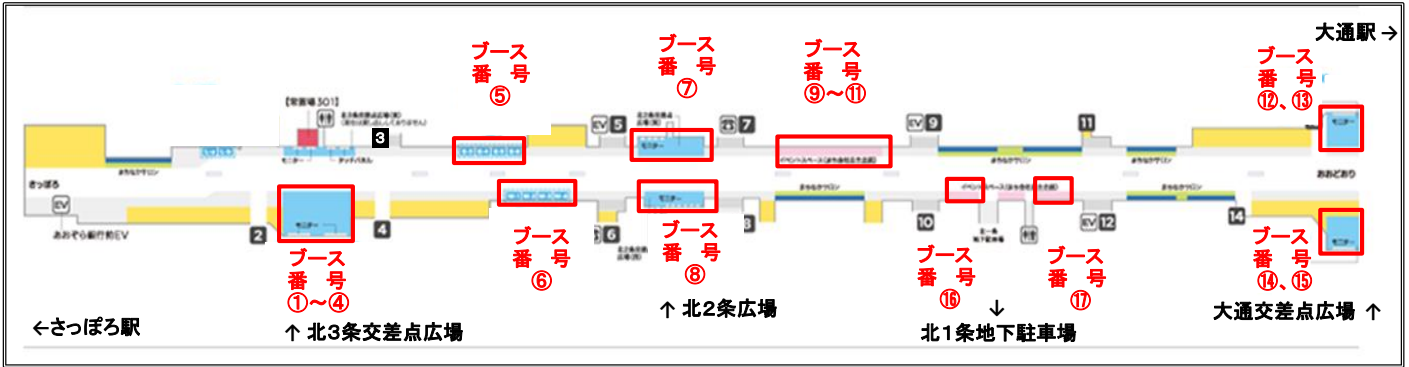

令和元年度「建設産業ふれあい展」

みんな
まってるよ！

札幌市建設局キャラクター
「まごころコウジくん」

札幌駅前通地下歩行空間ブース位置図

※ □ が各ブースの位置です

くわしい内容

※ お仕事体験など安全には配慮していますが、万が一に備えてレクリエーション傷害保険に加入しています。
また、今後の取組の参考とさせていただきますため、アンケートへのご協力をお願いいたします。

ブース番号	ブースの名称 【参加団体名】	主な内容	対象者・開催日など	体験時間 (目安)
①⑬	クイズラリー 【札幌市】	会場のヒントを手がかりにクイズに挑戦、景品をゲット！	【対象】小、中、高校生、一般 【時間割】全時間自由参加	—
①	型枠工事パネル展 【北海道型枠工事業協同組合】	型枠工事がどのように行われているかパネル展示を行います。	【対象】幼児、小、中、高校生、一般 【時間割】全時間自由参加	—
② ③ ④	鉄筋を知ろう！ 【北海道鉄筋業協同組合】	鉄筋の結束体験や切断、曲げ体験が行えます！また、実際の職人さんが鉄筋の組立作業を披露します！	【対象】小、中、高校生、一般 【時間割】全時間自由参加	30分
	塗り壁体験 (左官のお仕事) 【北海道左官業組合連合会】	漆喰やモルタル塗りなどの左官のお仕事について紹介します。実際にパネルに左官材料を塗る体験ができます！	【対象】幼児、小、中、高校生、一般 ※幼児は保護者同伴 【時間割】全時間自由参加 ※汚れてもよい服装で	10分
	とびのお仕事体験 【北海道建設作工技建協同組合】	ミニチュア足場の組立体験、仮設足場材ダーウィンの組立体験をします。	【対象】幼児、小、中、高校生、一般 【時間割】全時間自由参加	30分
⑤ 11日(土) のみ	27キューブの木エパズルを作ろう！ 【(独)高齢・障害・求職者雇用支援機構北海道支部 北海道職業能力開発促進センター】	サイコロ状の木材27個で立体パズルを作ります。できあがったらパズルにチャレンジ！作ったパズルは持って帰れるよ。	【対象】幼児、小、中、高校生 【時間割】11:00～12:00 先着15名 13:30～15:00 先着20名 ※幼児は保護者同伴	30分
⑥ 11日(土) のみ	測量機器にふれてみよう！ 【(一社)北海道測量設計業協会 札幌地区測量設計業団体協議会】	測量機器にふれて実際に距離や高さを計ってみよう！ドローンの展示や疑似体験もできます！	【対象】幼児、小、中、高校生、一般 【時間割】全時間自由参加 ※幼児は保護者同伴	10分
⑥ 12日(日) のみ	電気を学ぶパネル展 【(一社)北海道電業協会】	電気の仕組みを学べるパネルの展示やDVDの放映を行います。	【対象】小、中、高校生、一般 【時間割】全時間自由参加	—
⑦	建設現場のVR体験・AR体験 除雪機械での色塗り体験 【(一社)札幌建設業協会】	最新のVR技術で製作した3D映像で、実際の現場にいるような臨場感を体験しよう！スマホARで未来の形を見てみよう！ハンデブロードナーを動かして除雪するゲームもあるよ。	【対象】幼児、小、中、高校生、一般 ※VR体験は、小学生以上 (小学生は保護者の同意が必要) 【時間割】全時間自由参加 ※幼児は保護者同伴	10分
⑧	札幌市の取組の紹介 タイルでコースター作り 【札幌市】	建設産業を支える市の取組を紹介します。また、タイルを使ったコースター作りを体験できます。	【対象】幼児、小、中、高校生、一般 【時間割】全時間自由参加 ※タイルコースター作り 両日先着100名 幼児は保護者同伴	15分
⑨	建設産業パネル展 【(一社)北海道建設業協会】	建設産業のお仕事、役割、地域で活躍する姿等を紹介したパネルの展示やDVDの放映を行います。おもちゃのパワーショベルによるおもちゃすくいもあります！	【対象】幼児、小、中、高校生、一般 【時間割】全時間自由参加 ※おもちゃすくいは、幼児・小学生対象(幼児は保護者同伴) 11日13:00～15:00、12日10:00～12:00 両日先着50名	—
⑩	水道管で遊ぼう！ 【北海道管工事業協同組合連合会】	水道管(塩ビ管)を使用した輪投げや積み木、パットゴルフで遊べるコーナーを用意しています。	【対象】幼児、小、中、高校生、一般 【時間割】全時間自由参加	—
⑪	建設産業PRコーナー 高校生建築デザインコンクール作品 【北海道建設部】	道立高等技術専門学院を紹介したパネル等を展示します。また、高校生建築デザインコンクール作品を展示します。	【対象】小、中、高校生、一般 【時間割】全時間自由参加	—
⑫	造園体験コーナー 【(一社)北海道造園緑化建設業協会】	造園工事の作業をラジコン重機を使って体験。ショベルカーを使ってお菓子をGET!!ミニ観葉盆栽の作製体験もできます。	【対象】幼児、小、中学生 ※幼児は保護者同伴 【時間割】全時間自由参加 ※ミニ観葉盆栽作成 両日 11:00、12:00、13:00、14:00、15:00 それぞれ先着10名	20分
⑭	体験型展示コーナー 【北海道環境生活部】	北海道リサイクルブランド及び北海道認定リサイクル製品の展示、リサイクル製品を使用した簡易模型の展示等を行います。	【対象】小、中、高校生、一般 【時間割】全時間自由参加	—
⑮	小さなアイス作り体験 【(一社)日本建築大工技能士会 札幌支部】	大工さんといっしょに、のこぎり・カンナ・カナヅチを使って小さなアイスを作り体験ができます。ものを作る楽しさを感じてください。	【対象】幼児、小、中学生 ※幼児の状態によっては保護者同伴 【時間割】土 11:00～、12:00～、13:00～、14:00～、15:00～ 日 10:00～、11:00～、12:00～、13:00～、14:00～、15:00～ 各回10人先着順	30分
⑯	建設産業魅力発掘キャラバン写真展 【北海道建設部】	建設産業魅力発掘キャラバンの参加者から寄せられた写真の展示を行います。また、建設産業における女性活躍の取組事例の紹介も行います。	【対象】小、中、高校生、一般 【時間割】全時間自由参加	—
⑰	新分野進出商品展示コーナー 【北海道建設部】	建設分野から他の産業(新分野)に進出した建設企業の商品を展示します。	【対象】小、中、高校生、一般 【時間割】全時間自由参加	—