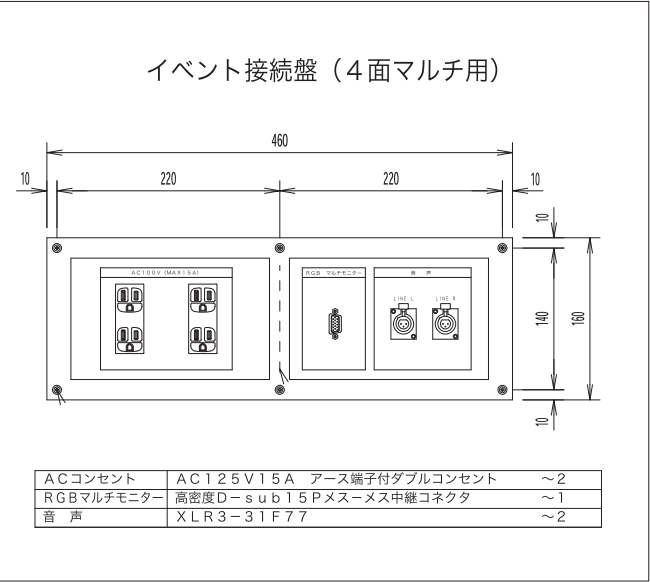

# 北大通交差点広場(西)

### 注意事項

- ・隣接するビルの出入口に人だまりができないようご注意ください。
- ・音量については、上限75dBとさせていただきます。スピーカーの位置・向き等については、事前調整が必須です。
- ・モニターを塞ぐような設置はできません。
- ・設置物の上限高さは2,100mmですが、防犯カメラの死角となるような設置はできません。
- ・    の範囲は、イーゼル等の簡易な物に限り設置可能です。自立式のパネルは柱に沿わせて設置してください。(什器、テーブル、ワゴン等は設置できません)

この範囲に物は設置できません。  
(約1.5m(3マス)程度あけ、通路として使用できるようにして下さい)

- ・電源750w×4口
- ・イベント接続盤(モニター端子RGB15ピン・音声端子)

0 1 2 3 4 5 [m] A3印刷 1/100

- ### 凡例
- 利用範囲
  - ライティングレール(スポットライト用)
  - イベント時点灯照明
  - この範囲に物は設置できません
  - この範囲の設置物の高さは1,800mmまで