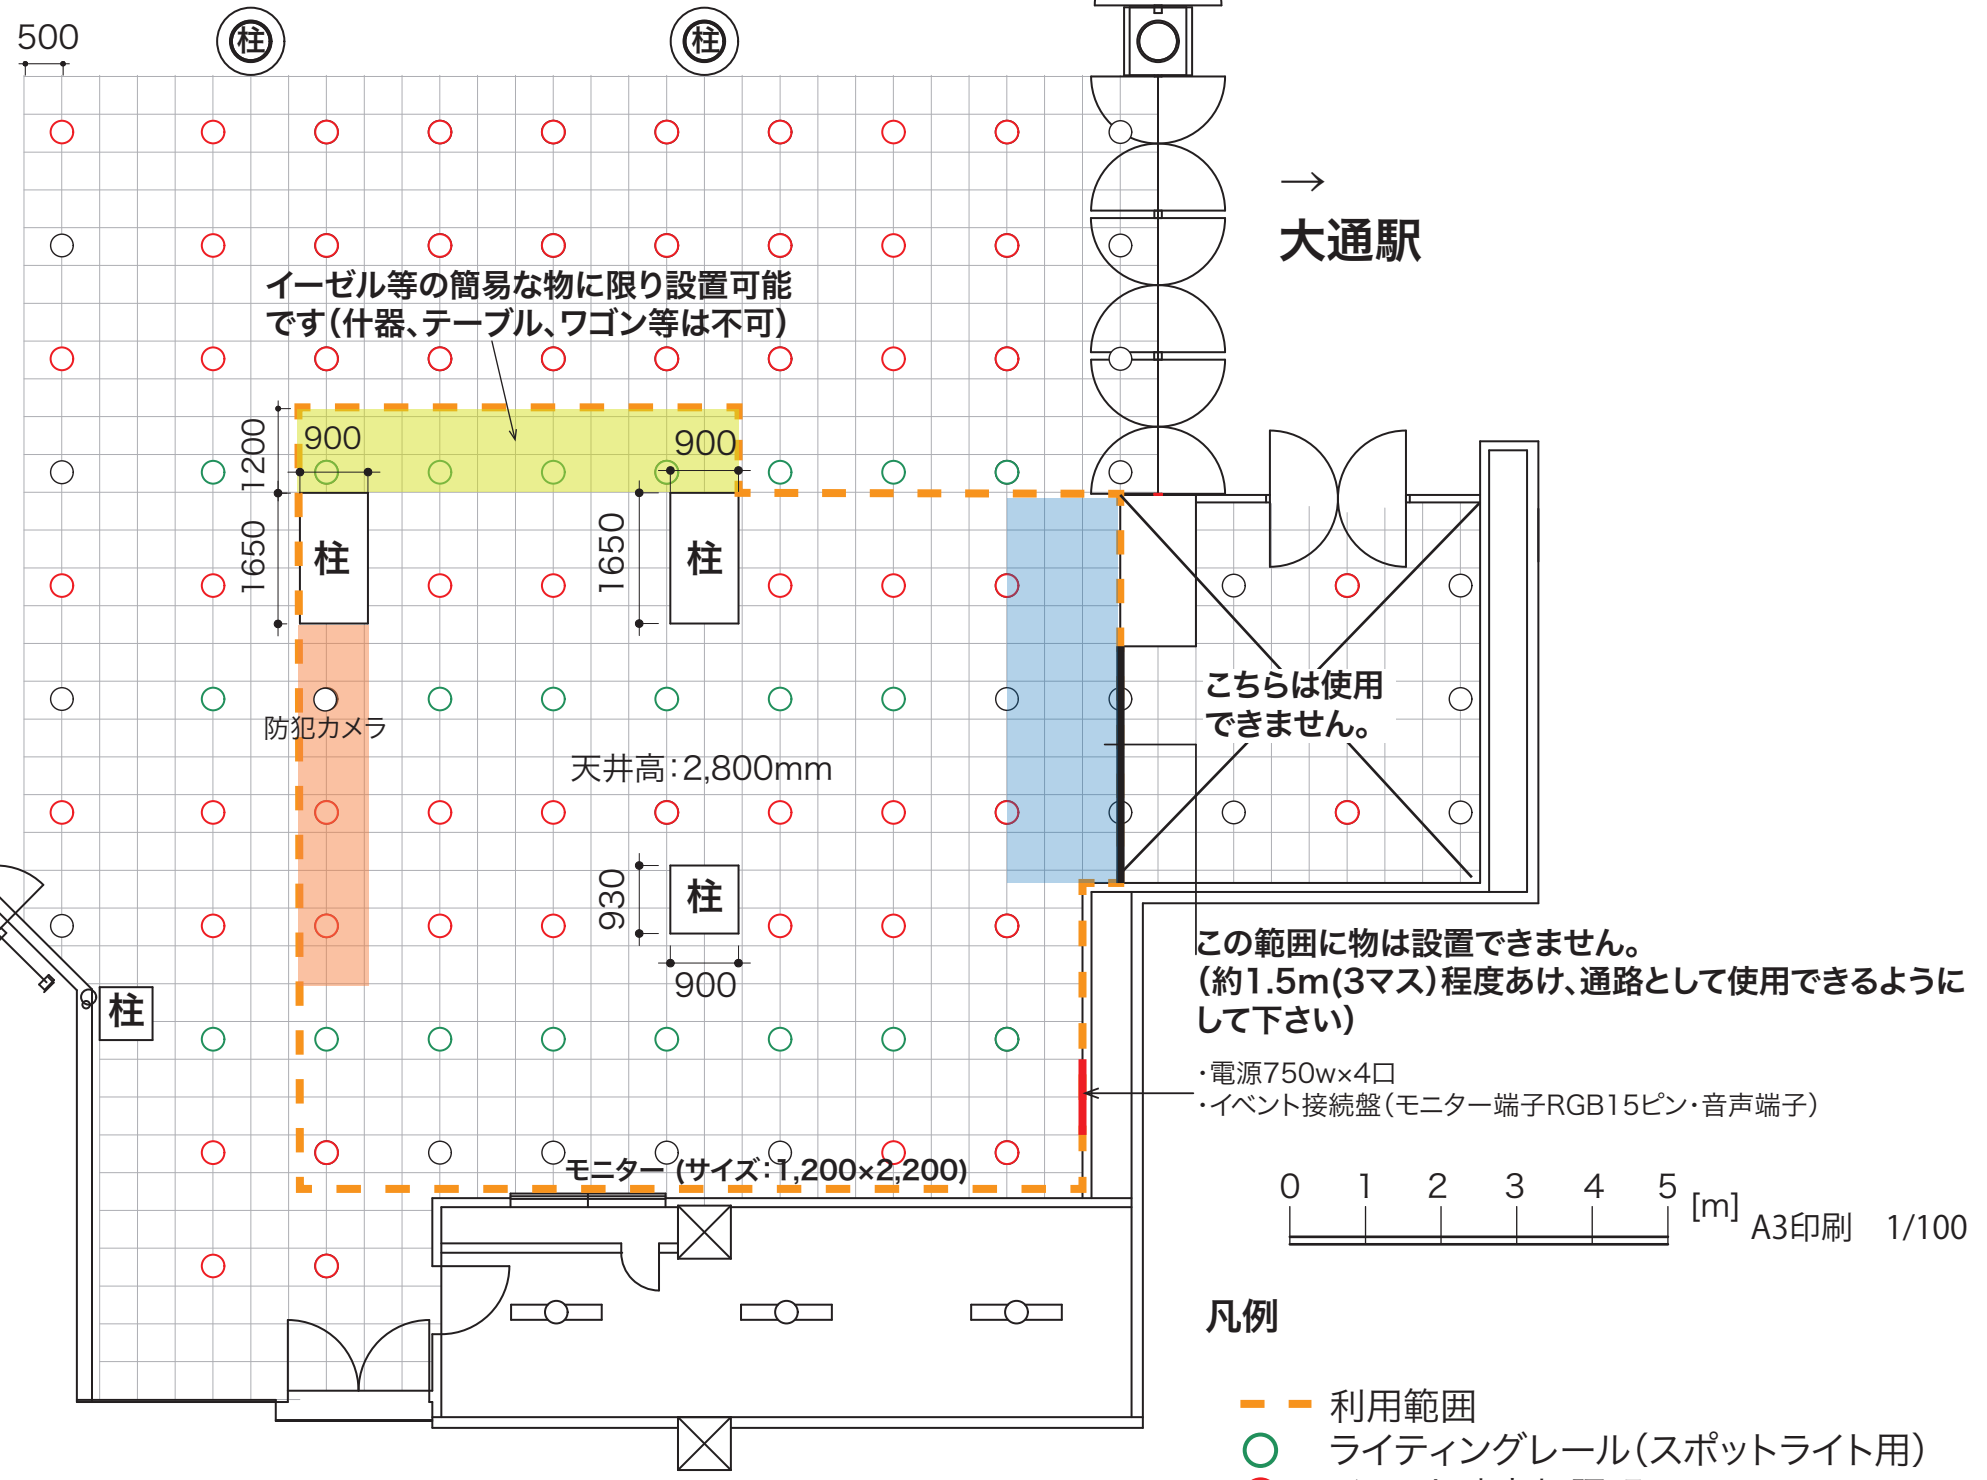

# 北大通交差点広場(西)

### 注意事項

- ・隣接するビルの出入口に人だまりができないようご注意ください。
- ・音量については、上限75dBとさせていただきます。スピーカーの位置・向き等については、事前調整が必須です。
- ・モニターを塞ぐような設置はできません。
- ・設置物の上限高さは2,100mmですが、防犯カメラの死角となるような設置はできません。
- ・    の範囲は、イーゼル等の簡易な物に限り設置可能です。自立式のパネルは柱に沿わせて設置してください。(什器、テーブル、ワゴン等は設置できません)

この範囲に物は設置できません。  
(約1.5m(3マス)程度あけ、通路として使用できるようにして下さい)

- ・電源750w×4口
- ・イベント接続盤(モニター端子RGB15ピン・音声端子)

0 1 2 3 4 5 [m] A3印刷 1/100

- ### 凡例
- 利用範囲
  - ライティングレール(スポットライト用)
  - イベント時点灯照明
  - この範囲に物は設置できません
  - この範囲の設置物の高さは1,800mmまで