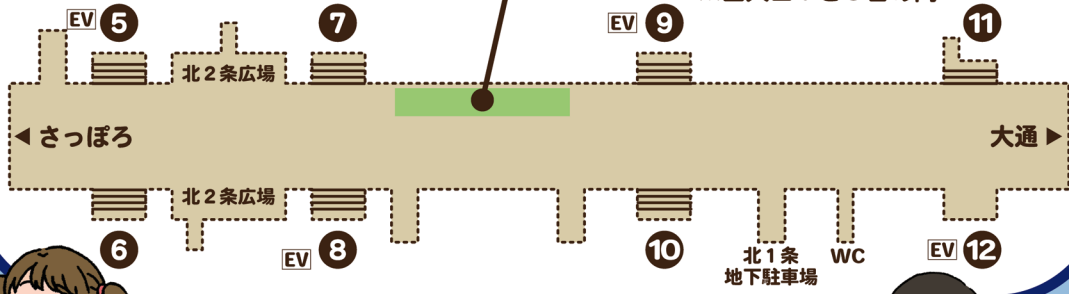

in チ・カ・ホ

場所：札幌駅前通 地下歩行空間「チ・カ・ホ」 憩いの空間（北1東）

※出入口7と9番の間

中頓別・ 浜頓別町森林組合

木材を活用したゲーム企画
(木材のノベルティあり!)

(株)伊藤組、 伊藤組山林管理育成(株)

伊藤組の事業紹介パネル展示
みんなの声でつくる、
まちづくりアンケートボード企画

主催：中頓別町、浜頓別町、中頓別・浜頓別町森林組合
株式会社伊藤組、伊藤組山林管理育成株式会社