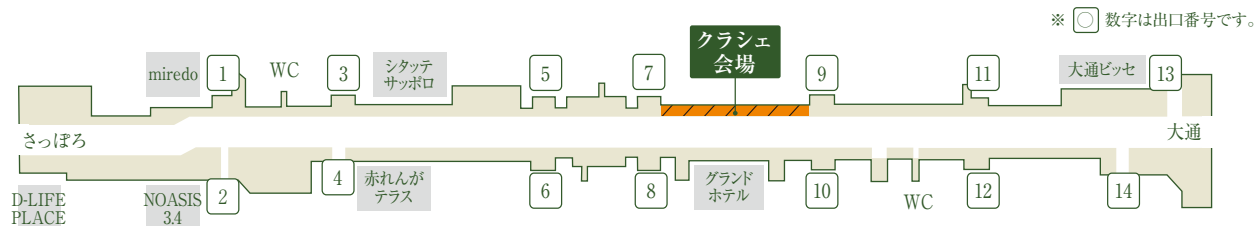

2024年12月4日(水)~12月13日(金) 10:30~18:30 札幌駅前通地下歩行空間(チ・カ・ホ)出入口7と9の間

クラシェとは

暮らし×マルシェ=クラシェは、「暮らしに新たなシーンを提案する」ことをコンセプトに、道内を中心としたこだわりのあるつくり手が、テーマに沿って集まる出店型のイベントです。

次回予告

2025/3/10(月)~3/16(日)「やっぱり道産小麦」

日程・テーマは予告なく変更になる場合がありますので、予めご了承ください。

出店ご希望の方は「クラシェ2024年度 規約」を必ずご一読のうえお申込みください。皆さまのエントリーをお待ちしております。 <https://entry.kurache.com/>

各種SNSにて、開催や出店者情報などをお知らせしています。

クラシェ

検索

札幌駅前通地下歩行空間会場図

[主催] 札幌駅前通まちづくり株式会社/株式会社ノーザンクロス [後援] 札幌市
[問合せ] クラシェ事務局 (株)ノーザンクロス内 TEL: 011-232-3661 WEB: kurache.com