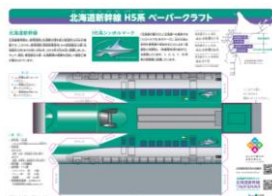

つながる! ひろがる!
北海道新幹線

北海道新幹線PRキャラクター
「どこでもユキちゃん」

日時：令和7年2月24日（月・祝）11:00～18:00

場所：札幌駅前通地下歩行空間（チカホ）「憩いの空間」（6番出口隣り）

QUIZ

全問正解でプレゼント!

クイズ「北海道新幹線で旅しよう！」

北海道新幹線クイズ 5問 全問正解で、
「ペーパークラフト」と「缶バッジ」をプレゼント!

「ペーパークラフト」